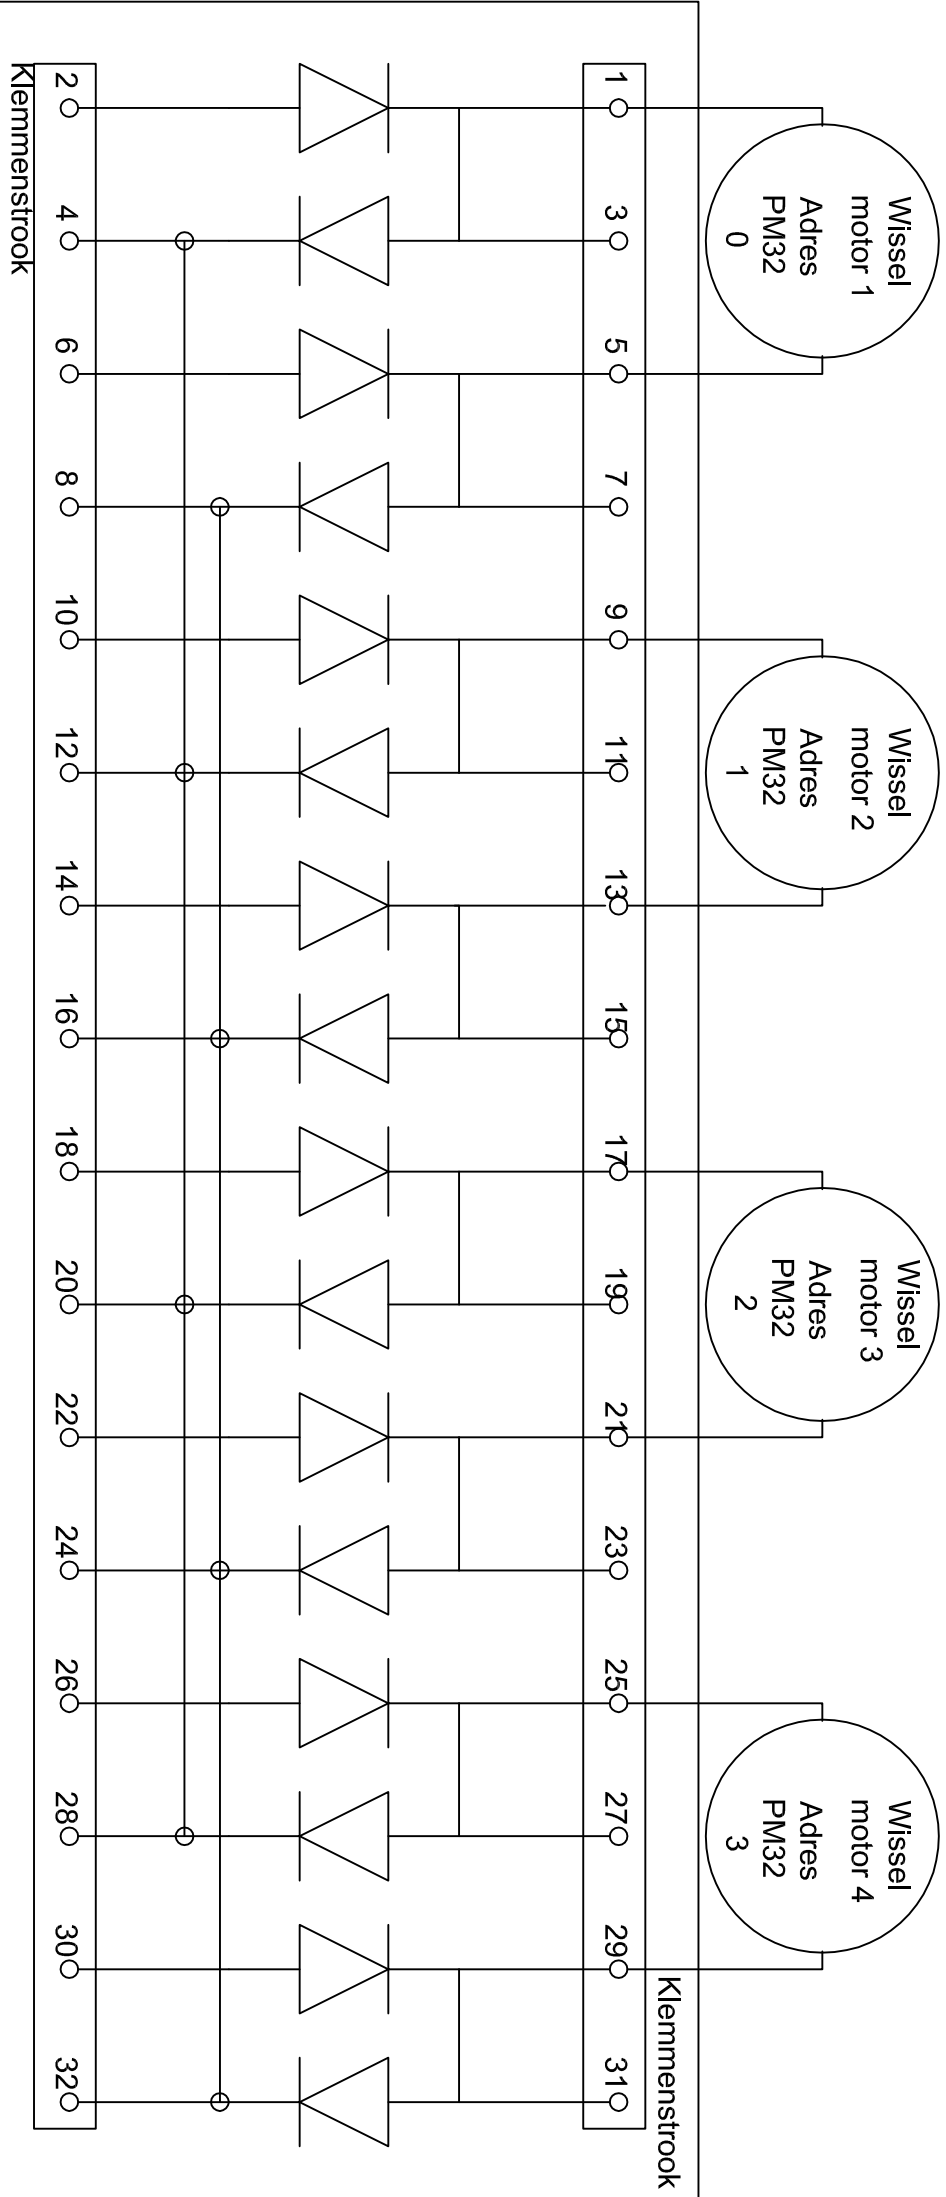

Dipswitch 4 van PM32 - ON

PS 0 PD 0 PS 1 PD 1 PS 2 PS 3 PS 4 PS 5 PS 6 PS 7
Phoenix diodebox

Punt 20 Punt 30 Punt 21 Punt 31 Punt 22 Punt 23 Punt 24 Punt 25 Punt 26 Punt 27

37 polige D-SUB connecter van PM32